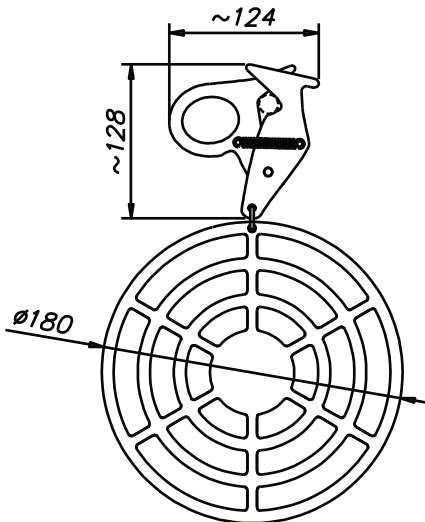

## PRZYRZĄD DO OZNACZANIA LINII ENERGETYCZNYCH POLE

Przyrząd POLE służy do oznaczenia linii energetycznych napowietrznych, w celu zwiększenia jej widoczności dla obiektów latających - drony, ptaki, samoloty, helikoptery itp. Zbudowany jest z jaskrawego znacznika widocznego z dużej odległości pod różnymi kątami oraz zaczepek mocującego przyrząd na linii. Przyrząd zakładany jest za pomocą drążka izolacyjnego UDI/TDI (o napięciu znamionowym dostosowanym do napięcia linii) i zaczepek ZPO, może być zakładany z poziomu ziemi. W przypadku konieczności przeniesienia przyrządu w inne miejsce linii demontaż jest możliwy, odbywa się w równie łatwy sposób jak zakładanie, za pomocą drążka izolacyjnego i zaczepek ZU.

Masa: około 0,2 kg

Dokumenty związane:

WTO-6/18 Przyrząd do obcinania gałęzi POG.

## PRZYRZĄD DO OZNACZANIA LINII ENERGETYCZNYCH POLE